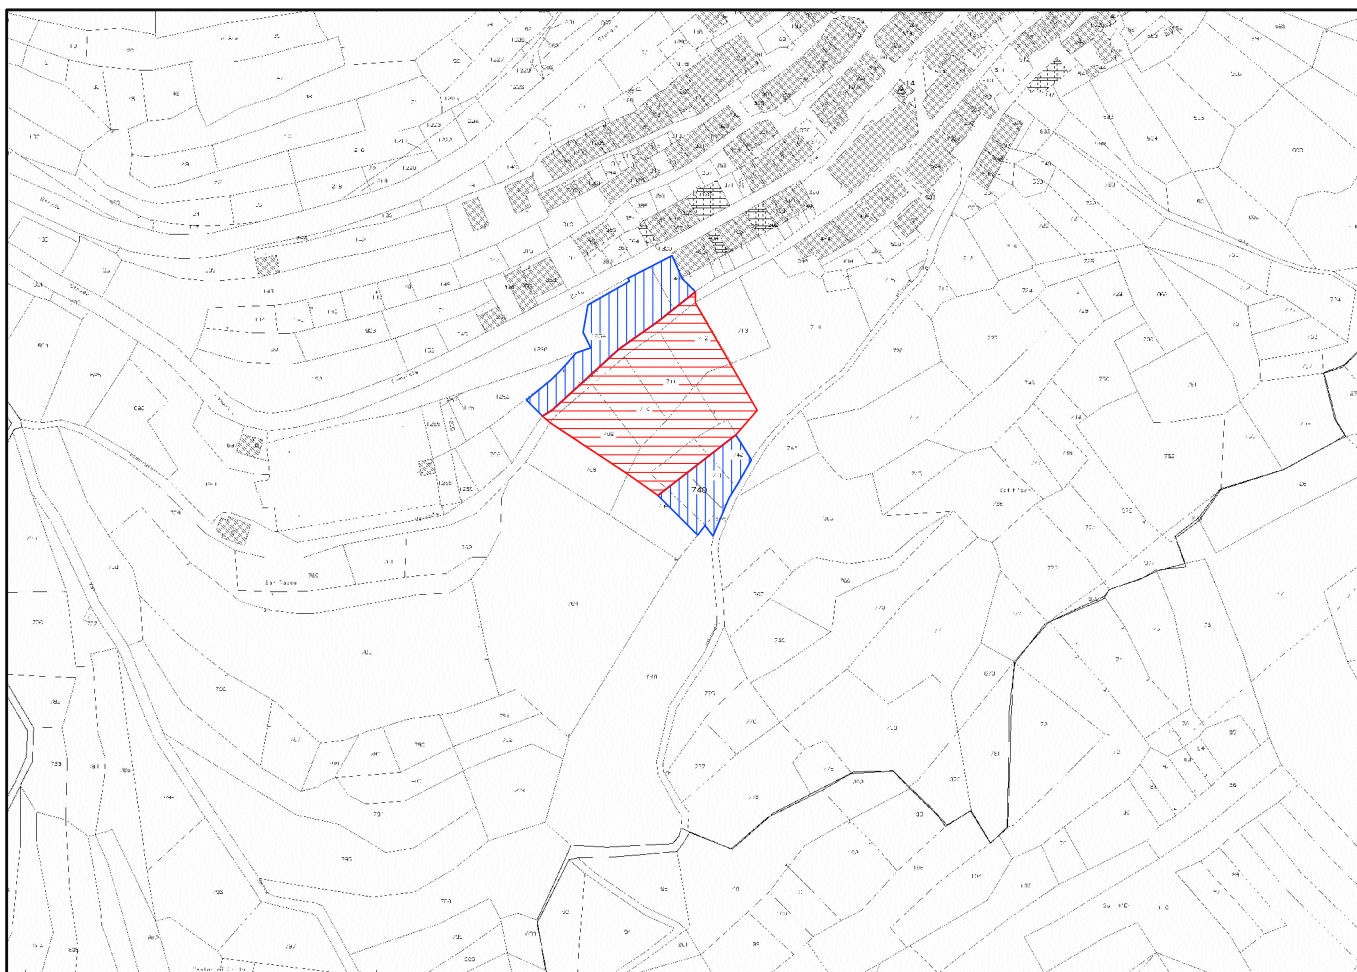

**REGIONE AUTONOMA
FRIULI VENEZIA GIULIA**

Protezione Civile della Regione

B19-amb-0851

Comune di Erto e Casso (PN)

Consolidamento della strada a valle del parcheggio posto a fianco
del cimitero in Comune di Erto e Casso, località Erto Vecchia (PN)

R.U.P.:

COLLABORATORI:

Ing. Fabrizio Fattor
Ing. Mario Dall'Acqua
Ing. Orazio Torrisi
Ing. Silvio Lettich

LEGENDA

OCCUPAZIONE
TEMPORANEA

ASSEVERAMENTO

ESTRATTO MAPPA FOGLIO 22
SCALA 1:2000

O.D.P.C n. 558/2018 - Intervento B19-amb-0851 PIANO PARTICELLARE