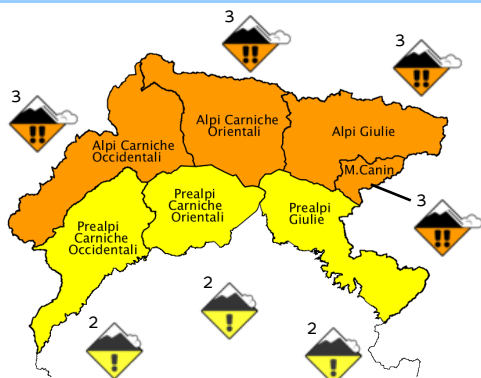

Zero Termico: 600 m
T.media 1000: -2 °C
T.media 2000: -6 °C

Meteo da OSMER - ARPA FVG:
Cielo variabile. Possibili debolissime nevicate dalla sera. Possibile vento forte in quota.

Previsione per venerdì 15-01-2021 - Pericolo Valanghe: attendibilità: 60%

Presenza di accumuli da vento staccabili localmente con debole sopraccarico.