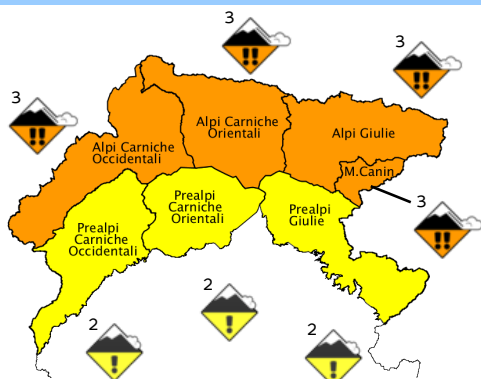

Zero Termico: 500 m
T.media 1000: -6 °C
T.media 2000: -9 °C

Meteo da OSMER - ARPA FVG:
Cielo sereno con leggere velature. Farà freddo

Previsione per sabato 16-01-2021 - Pericolo Valanghe: attendibilità: 60%

Sulle Alpi pericolo 3 (marcato) e 2 (moderato) sulle Prealpi.