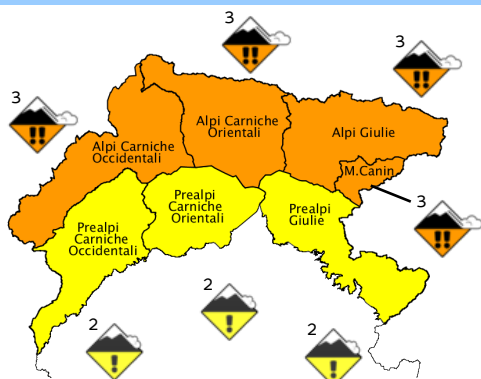

Zero Termico: 800 m
T.media 1000: -3 °C
T.media 2000: -6 °C

Meteo da OSMER - ARPA FVG:
Al mattino sereno, dal pomeriggio poco nuvoloso verso l'Austria. Vento sostenuto da NW in quota.

Previsione per giovedì 14-01-2021 - Pericolo Valanghe: attendibilità: 70%

Sulle Alpi sopra i 1700 m pericolo 3 (marcato), al di sotto e sulle Prealpi 2 (moderato).