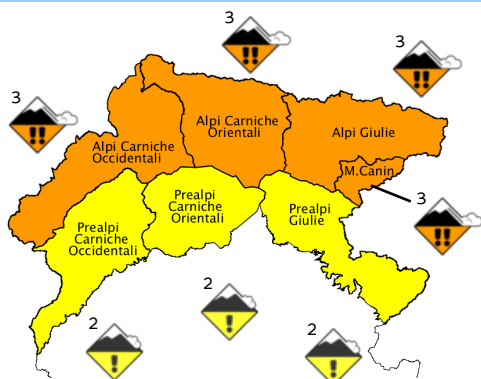

Situazione del 13-01-2021 edizione delle ore 14 - prossimo aggiornamento 15-01-2021 ore 14, previsione: AM - Pericolo Valanghe: attendibilità: 80%

Sulle Alpi sopra i 1800 m pericolo 3 (marcato), al di sotto e sulle Prealpi 2 (moderato).